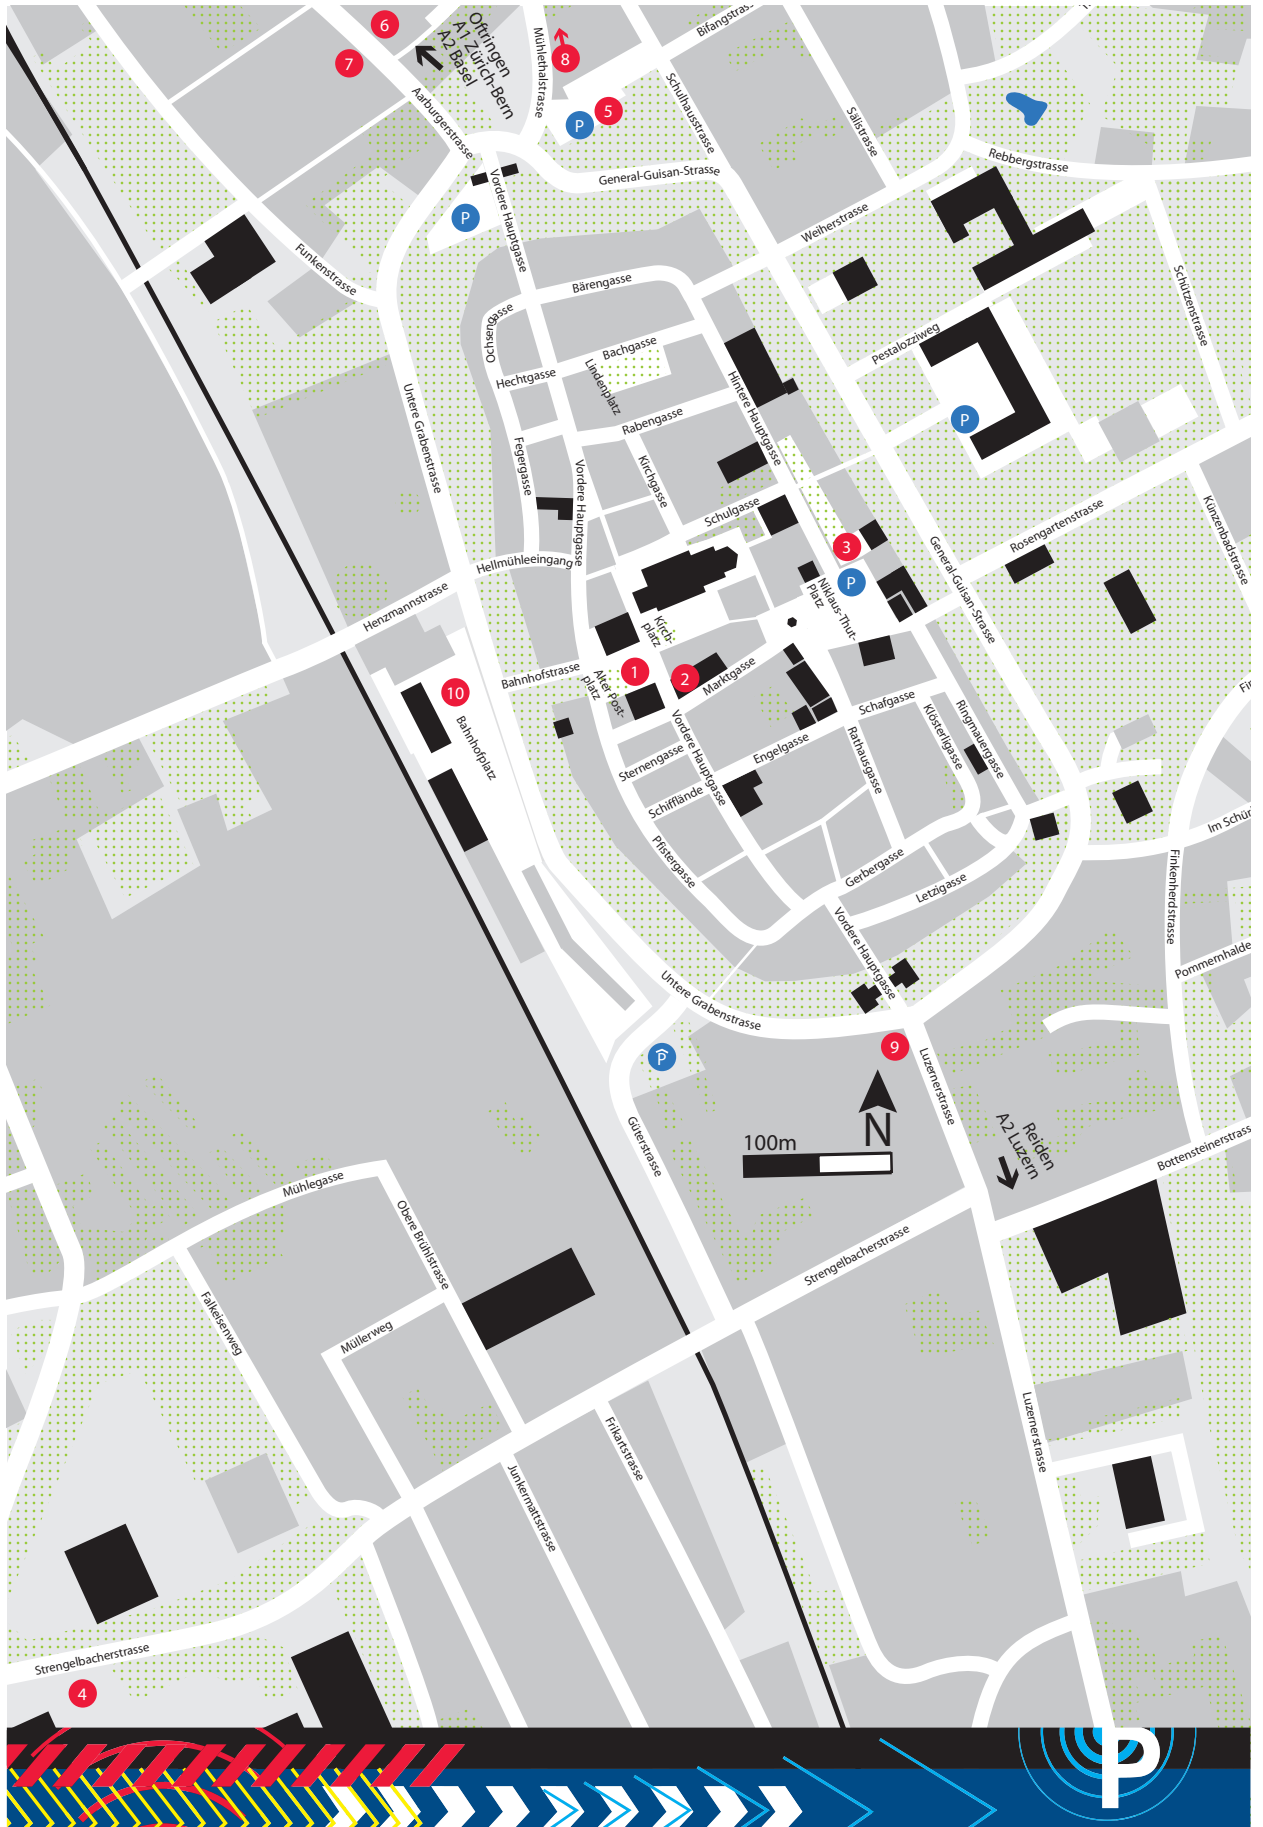

REGIONALPOLIZEI
ZOFINGEN

Öffentliche Plakatanschlagstellen

An den auf der Vorderseite markierten und im Folgenden beschriebenen öffentlichen Plakatanschlagstellen dürfen Plakate ohne Bewilligung frei angebracht werden. Der Veranstalter haftet für den Inhalt der Plakate.

Wir bitten die Veranstalter die Plakate sauber aufzuhängen und herunterlampende oder heruntergefallene Plakate privat zu entsorgen. Die öffentlichen Abfalleimer sind nicht für das Entsorgen von Plakaten gedacht. Plakate, die nicht korrekt angebracht sind, werden entfernt.

Folgende Plakatanschlagstellen stehen zur Verfügung

1. Plakatsäule auf dem Alten Postplatz, vor Merkur
2. Plakatwand in der offenen Markthalle
3. Plakatsäule auf dem ref. Kirchgemeindeplatz
4. Plakatsäule bei der Einfahrt zur Mehrzweckhalle BZZ (MZH)
5. Rückseite der Buswartekabine, Parkplatz Häfligerareal
6. Plakatsäule Coop, Aarburgerstrasse
7. Rückseite Buswartekabine Migros, Aarburgerstrasse
8. Plakatsäule beim Spital, Mühlethalstrasse
9. Plakatsäule vis à vis oberer Stadteingang, Luzernerstrasse
10. Plakatsäule auf dem Bahnhofplatz