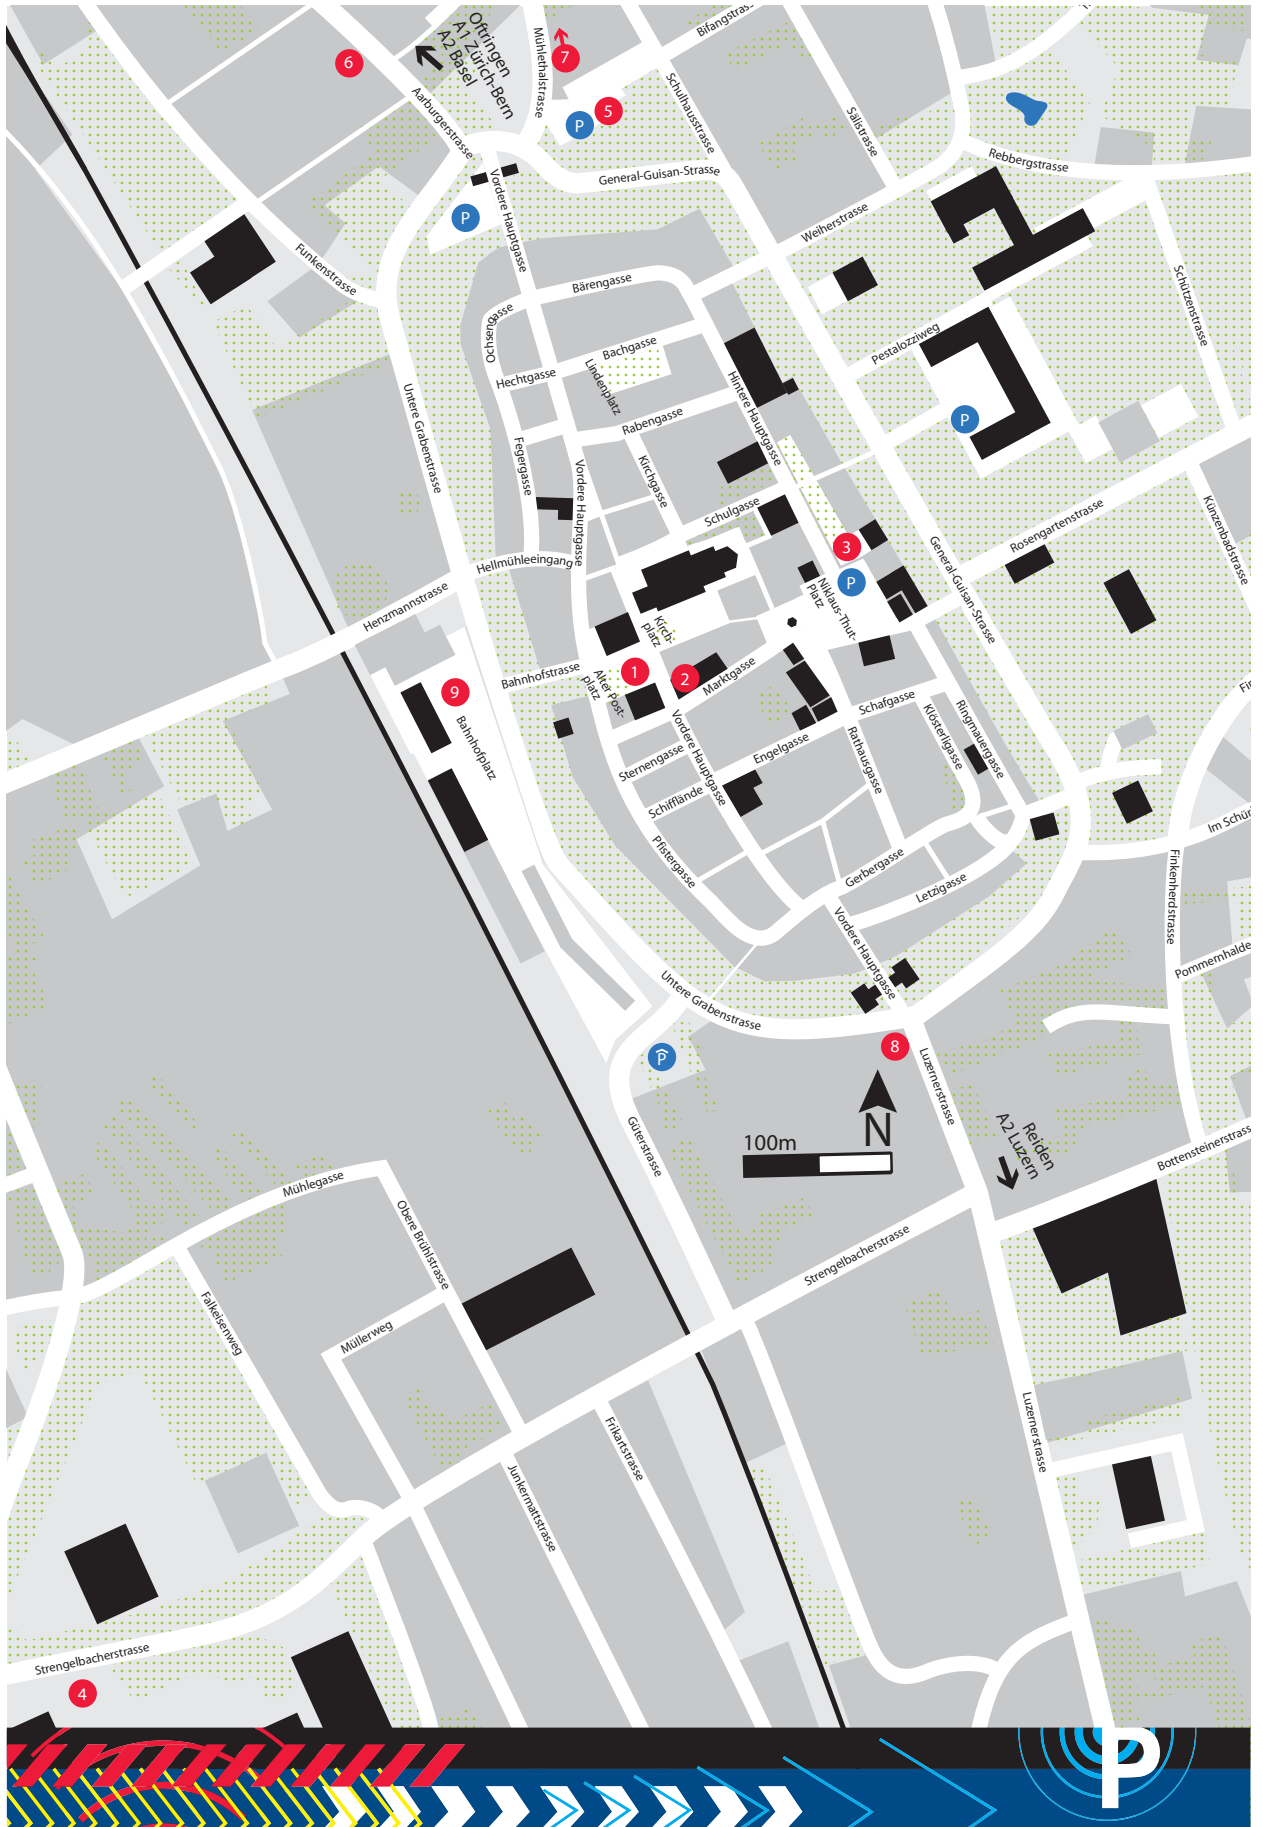

REGIONALPOLIZEI
ZOFINGEN

Öffentliche Plakatanschlagstellen

An den auf der Vorderseite markierten und im Folgenden beschriebenen öffentlichen Plakatanschlagstellen dürfen Plakate ohne Bewilligung frei angebracht werden. Der Veranstalter haftet für den Inhalt der Plakate.

Wir bitten die Veranstalter die Plakate sauber aufzuhängen und herunterlampende oder heruntergefallene Plakate privat zu entsorgen. Die öffentlichen Abfalleimer sind nicht für das Entsorgen von Plakaten gedacht. Plakate, die nicht korrekt angebracht sind, werden entfernt.

Folgende Plakatanschlagstellen stehen zur Verfügung

1. Plakatsäule auf dem Alten Postplatz, vor Merkur
2. Plakatwand in der offenen Markthalle
3. Plakatsäule auf dem ref. Kirchgemeindeplatz
4. Plakatsäule bei der Einfahrt zur Mehrzweckhalle BZZ (MZH)
5. Rückseite der Buswartekabine, Parkplatz Häfligerareal
6. Rückseite Buswartekabine Migros, Aarburgerstrasse
7. Plakatsäule beim Spital, Mühlethalstrasse
8. Plakatsäule vis à vis oberer Stadteingang, Luzernerstrasse
9. Plakatsäule auf dem Bahnhofplatz