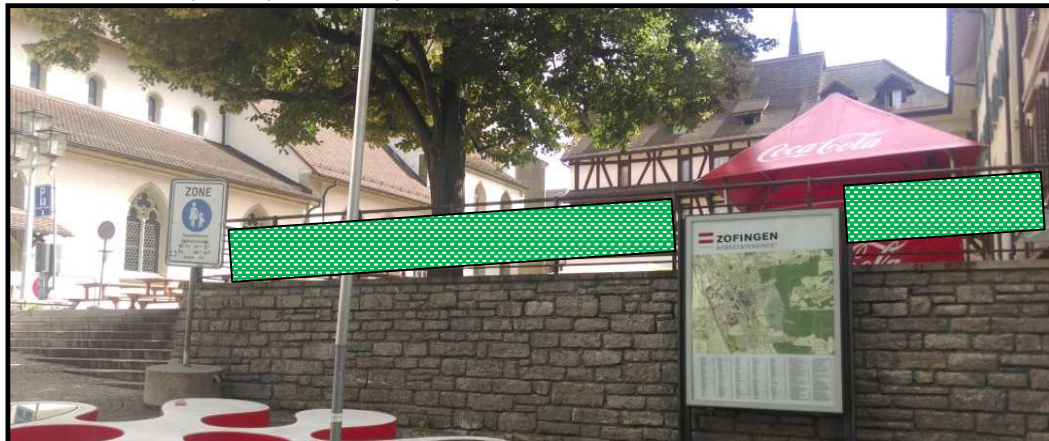

Standorte für temporäre Strassenreklame

General-Guisan-Strasse (Zaun Musikschule Friedau)

General-Guisan-Strasse (Zaun Häfligerareal)

Henzmannstrasse-Florastrasse (Geländer Unterführung)

Altstadt Kirchplatz (Geländer)

Mühlemattstrasse (Zaun Werkhof)

Das Anbringen von temporärer Strassenreklame ist nur im grün markierten Bereich zugelassen. Falsch montierte Plakate (Banderole etc.) werden durch die Regionalpolizei Zofingen versetzt oder sogar entfernt.