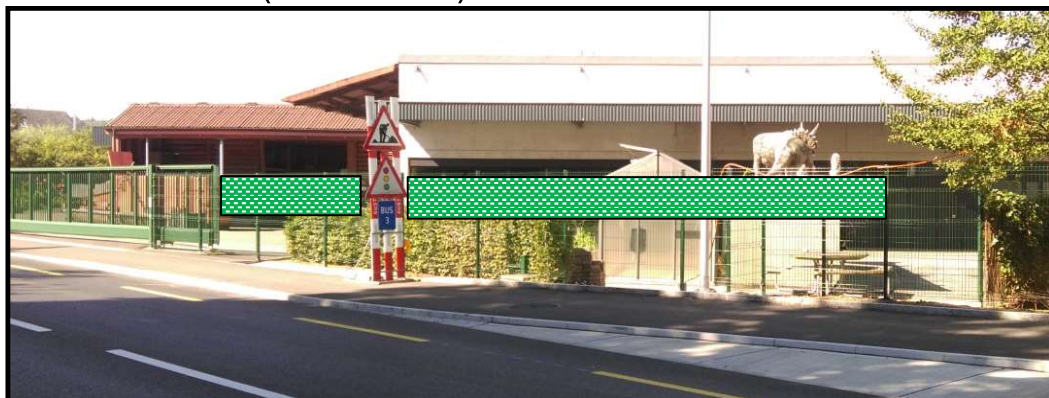

Standorte für temporäre Strassenreklame

General-Guisan-Strasse (Zaun Musikschule Friedau)

General-Guisan-Strasse (Zaun Häfligerareal)

Henzmannstrasse-Florastrasse (Geländer Unterführung)

Altstadt Kirchplatz (Geländer)

Mühlemattstrasse (Zaun Werkhof)

Das Anbringen von temporärer Strassenreklame ist nur im grün markierten Bereich zugelassen. Falsch montierte Plakate (Banderole etc.) werden durch die Regionalpolizei Zofingen versetzt oder sogar entfernt.