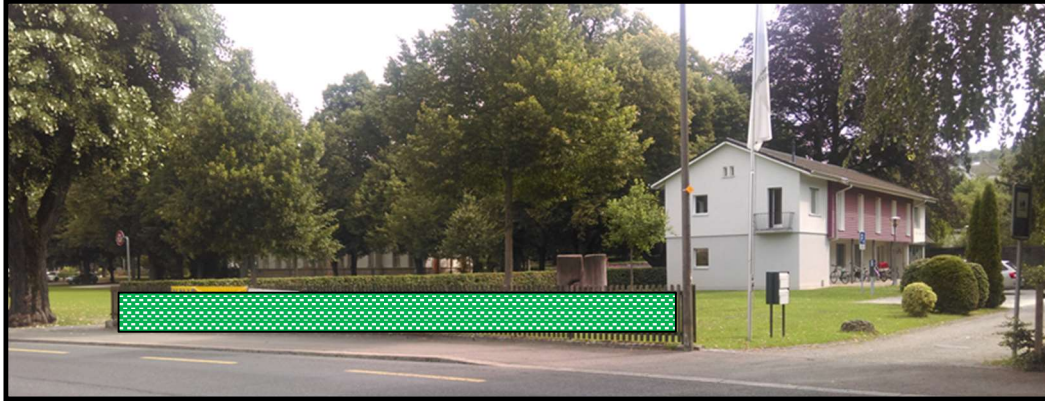

Standorte für temporäre Strassenreklame

General-Guisan-Strasse (Zaun Musikschule Friedau)

General-Guisan-Strasse (Zaun Häfligerareal)

Henzmannstrasse-Florastrasse (Geländer Unterführung)

Altstadt Kirchplatz (Geländer)

Mühlemattstrasse (Zaun Werkhof)

Das Anbringen von temporärer Strassenreklame ist nur im grün markierten Bereich zugelassen. Falsch montierte Plakate (Banderole etc.) werden durch die Regionalpolizei Zofingen versetzt oder sogar entfernt.