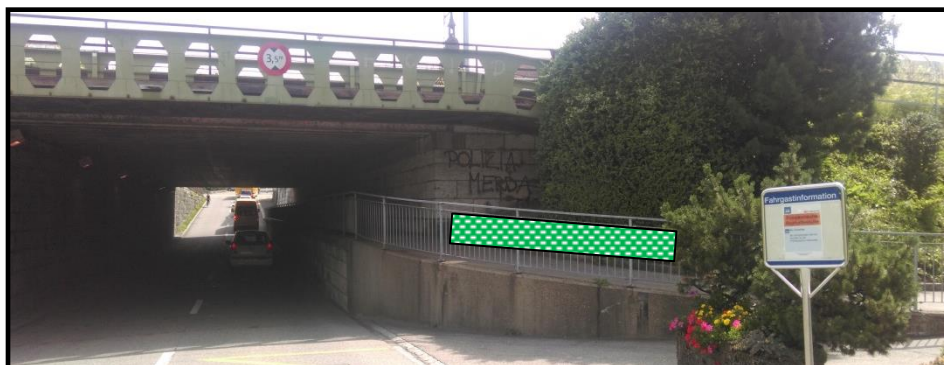

Standorte für temporäre Strassenreklame

General-Guisan-Strasse (Zaun Musikschule Fridau)

General-Guisan-Strasse (Zaun Häfligerareal)

Henzmannstrasse -Florastrasse (Geländer Unterführung)

Altstadt Kirchplatz (Geländer)

Mühlemattstrasse (Zaun Werkhof)

Das Anbringen von temporärer Strassenreklame ist nur im grün markierten Bereich zugelassen. Falsch montierte Plakate werden durch die Regionalpolizei Zofingen entfernt.