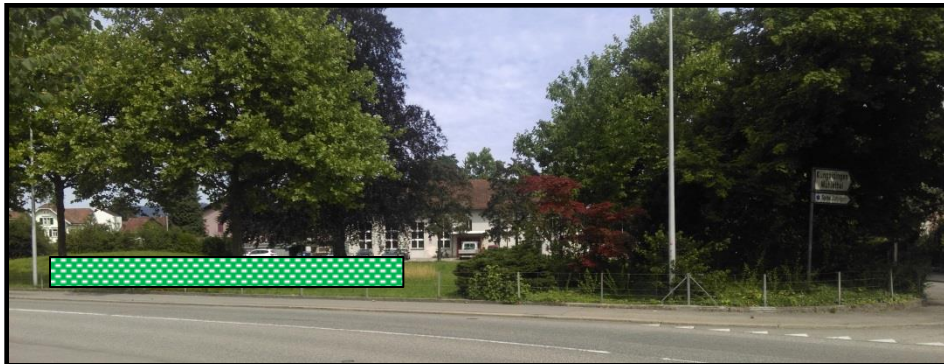

Standorte für temporäre Strassenreklame

General-Guisan-Strasse (Zaun Musikschule Fridau)

General-Guisan-Strasse (Zaun Häfligerareal)

Henzmannstrasse -Florastrasse (Geländer Unterführung)

Altstadt Kirchplatz (Geländer)

Mühlemattstrasse (Zaun Werkhof)

Das Anbringen von temporärer Strassenreklame ist nur im grün markierten Bereich zugelassen. Falsch montierte Plakate werden durch die Regionalpolizei Zofingen entfernt.