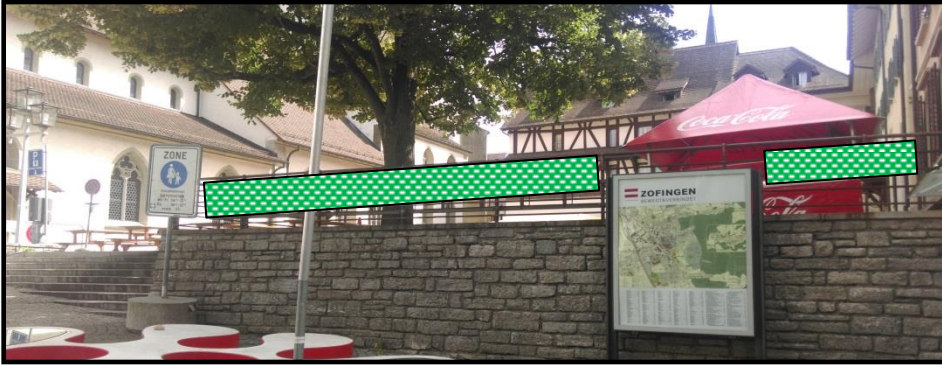

Standorte für temporäre Strassenreklame

General-Guisan-Strasse (Zaun Musikschule Fridau)

General-Guisan-Strasse (Zaun Häfligerareal)

Henzmannstrasse -Florastrasse (Geländer Unterführung)

Altstadt Kirchplatz (Geländer)

Mühlemattstrasse (Zaun Werkhof)

Das Anbringen von temporärer Strassenreklame ist nur im grün markierten Bereich zugelassen. Falsch montierte Plakate werden durch die Regionalpolizei Zofingen entfernt.